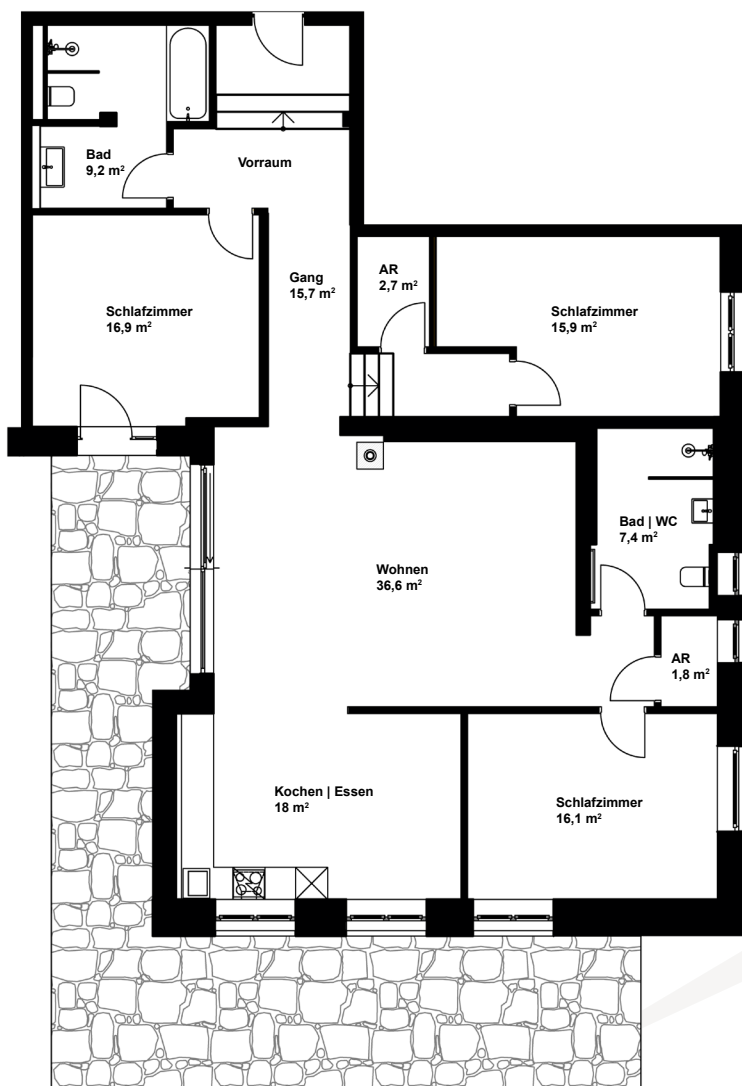

lehnerhof

natur ums eck

4-Zimmerwohnung

Erdgeschoss

Nettowohnfläche ca. 141 m²

Wohnungsnummer 1

Änderungen und Abweichungen gegenüber den publizierten Angaben bleiben ausdrücklich vorbehalten. Keine Haftung.