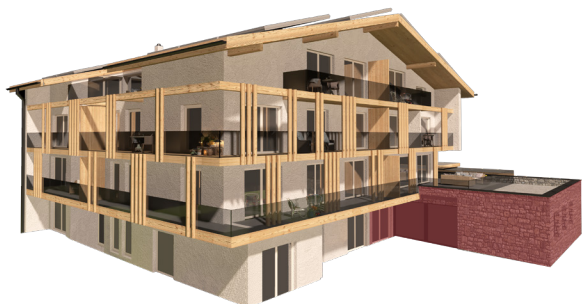

lehnerhof

natur ums eck

4-Zimmerwohnung

Erdgeschoss

Nettowohnfläche ca. 141 m²

Wohnungsnummer 1

Änderungen und Abweichungen gegenüber den publizierten Angaben bleiben ausdrücklich vorbehalten. Keine Haftung.