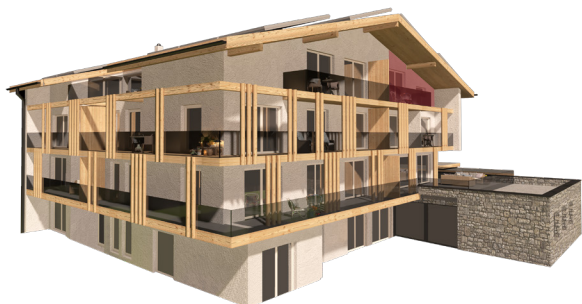

lehnerhof

natur ums eck

4-Zimmerwohnung

Dachgeschoss

Nettowohnfläche ca. 71 m²

Wohnungsnummer 11

Änderungen und Abweichungen gegenüber den publizierten Angaben bleiben ausdrücklich vorbehalten. Keine Haftung.