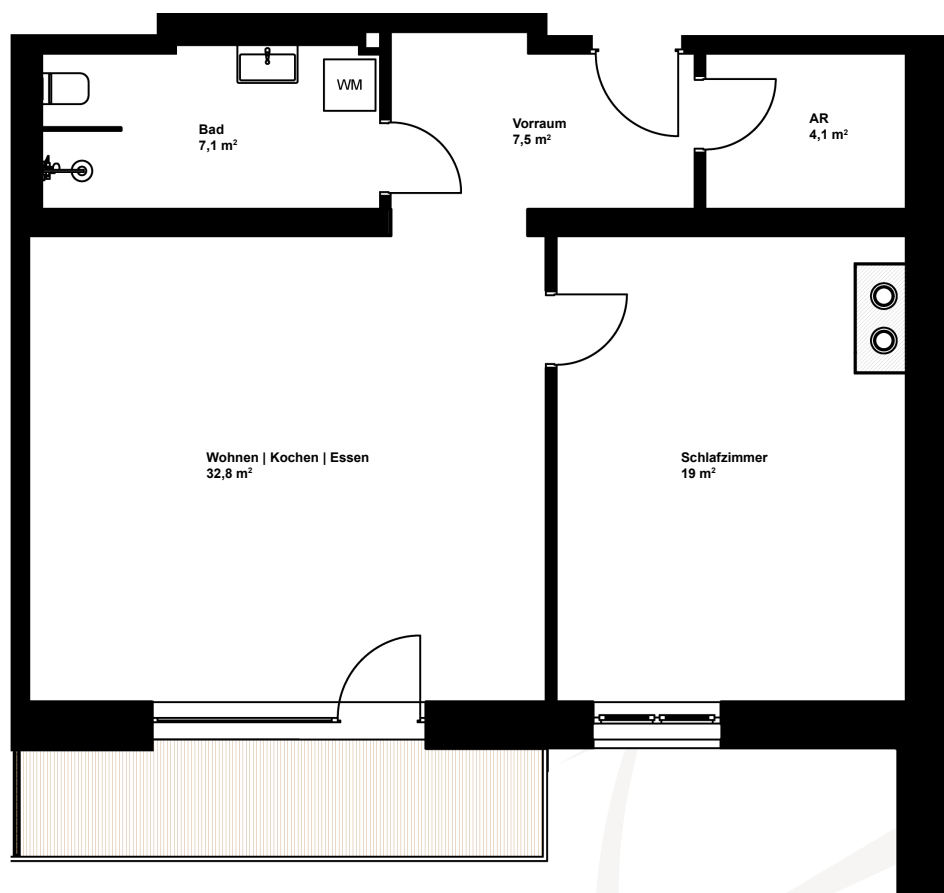

lehnerhof

natur ums eck

4-Zimmerwohnung

Dachgeschoss

Nettowohnfläche ca. 71 m²

Wohnungsnummer 11

Änderungen und Abweichungen gegenüber den publizierten Angaben bleiben ausdrücklich vorbehalten. Keine Haftung.