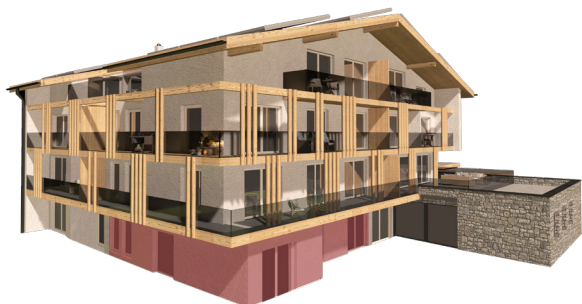

lehnerhof

natur ums eck

4-Zimmerwohnung

Erdgeschoss

Nettowohnfläche ca. 107 m²

Wohnungsnummer 2

Änderungen und Abweichungen gegenüber den publizierten Angaben bleiben ausdrücklich vorbehalten. Keine Haftung.