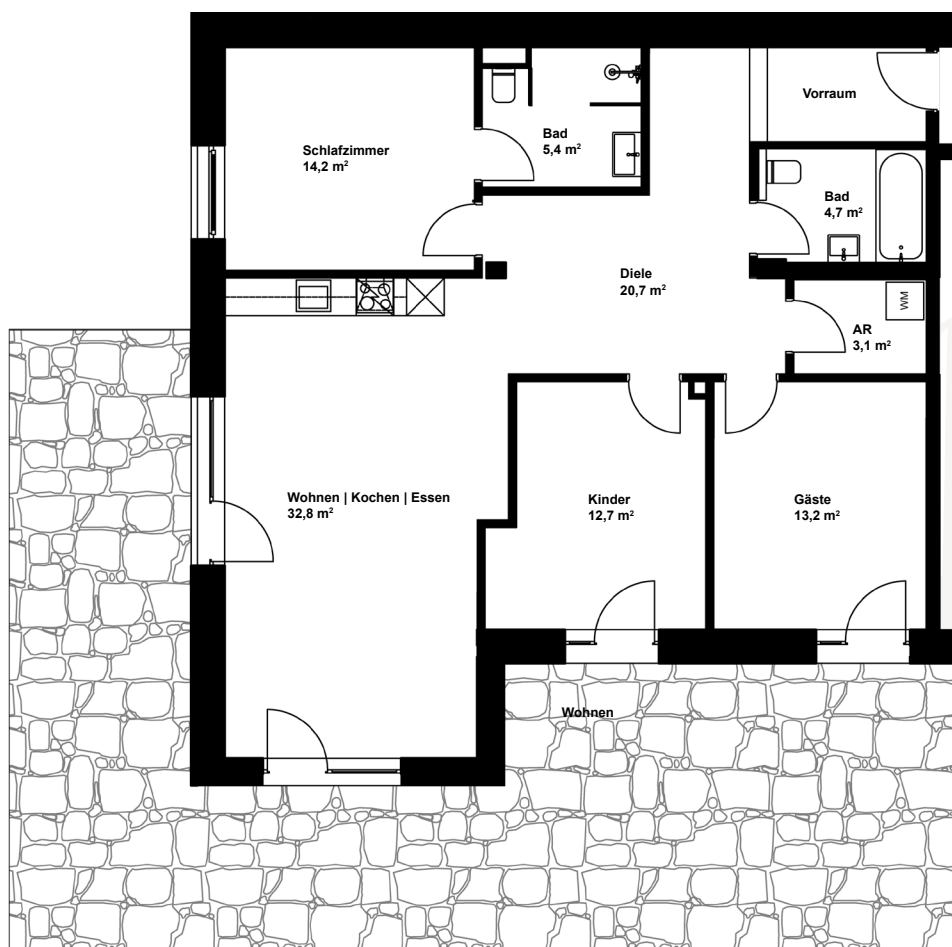

lehnerhof

natur ums eck

4-Zimmerwohnung

Erdgeschoss

Nettowohnfläche ca. 107 m²

Wohnungsnummer 2

Änderungen und Abweichungen gegenüber den publizierten Angaben bleiben ausdrücklich vorbehalten. Keine Haftung.