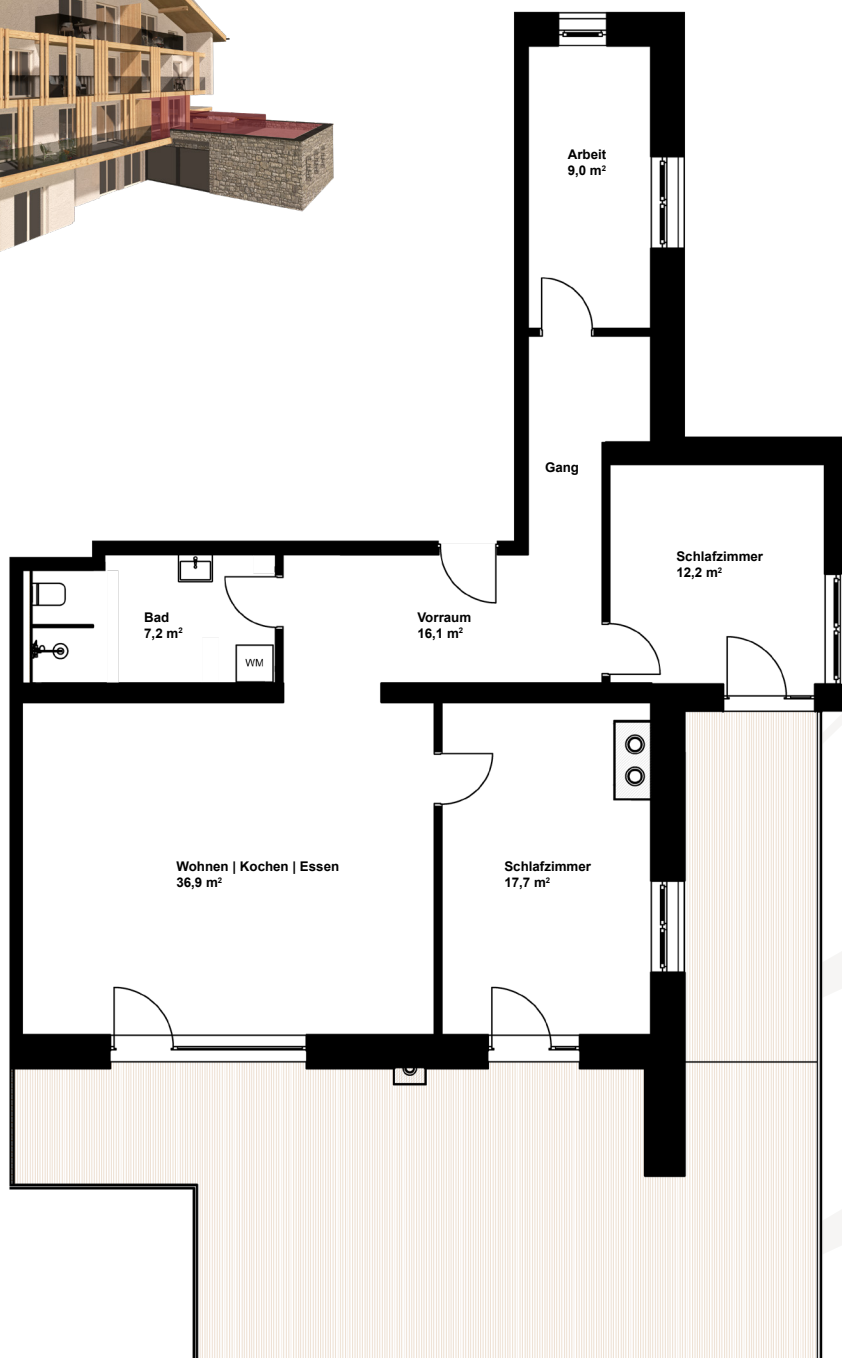

lehnerhof

natur ums eck

## 3.5-Zimmerwohnung

1. Obergeschoss

Nettowohnfläche ca. 100 m<sup>2</sup>

Wohnungsnummer 4

Änderungen und Abweichungen gegenüber den publizierten Angaben bleiben ausdrücklich vorbehalten. Keine Haftung.