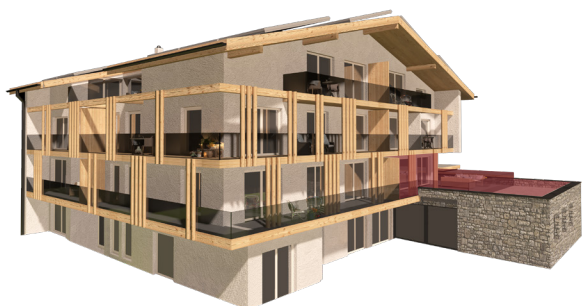

lehnerhof

natur ums eck

## 3.5-Zimmerwohnung

1. Obergeschoss

Nettowohnfläche ca. 100 m<sup>2</sup>

Wohnungsnummer 4

Änderungen und Abweichungen gegenüber den publizierten Angaben bleiben ausdrücklich vorbehalten. Keine Haftung.