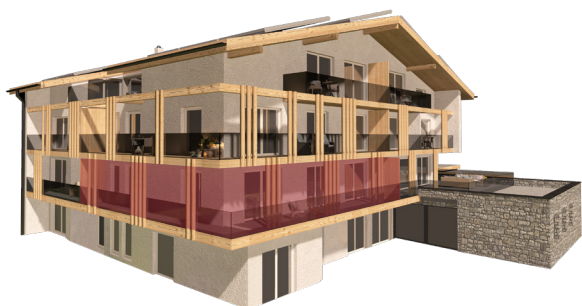

lehnerhof

natur ums eck

3-Zimmerwohnung

1. Obergeschoss

Nettowohnfläche ca. 94 m²

Wohnungsnummer 5

Änderungen und Abweichungen gegenüber den publizierten Angaben bleiben ausdrücklich vorbehalten. Keine Haftung.