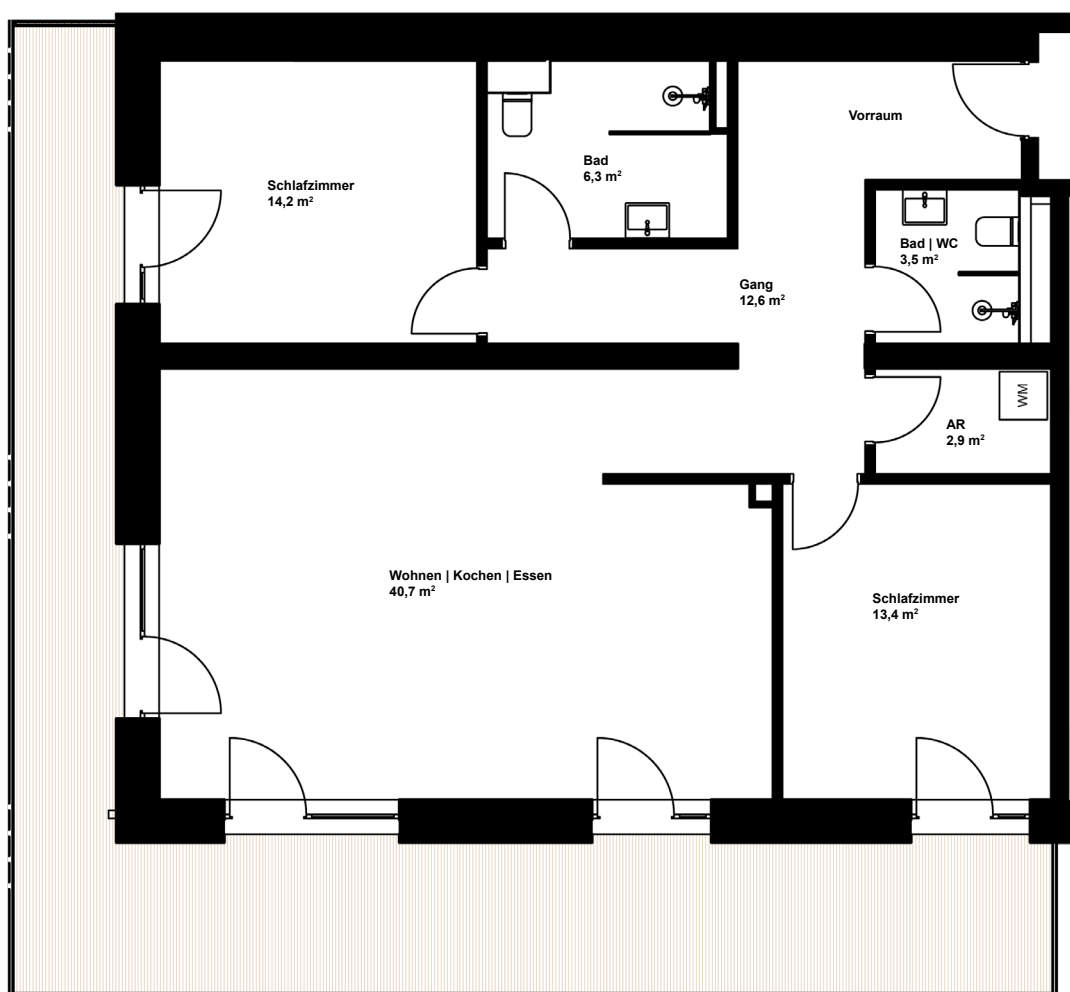

lehnerhof

natur ums eck

3-Zimmerwohnung

1. Obergeschoss

Nettowohnfläche ca. 94 m²

Wohnungsnummer 5

Änderungen und Abweichungen gegenüber den publizierten Angaben bleiben ausdrücklich vorbehalten. Keine Haftung.