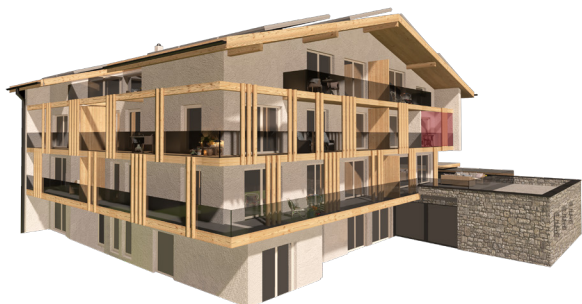

lehnerhof

natur ums eck

2.5-Zimmerwohnung

2. Obergeschoss

Nettowoohnfläche ca. 68 m²

Wohnungsnummer 7

Änderungen und Abweichungen gegenüber den publizierten Angaben bleiben ausdrücklich vorbehalten. Keine Haftung.