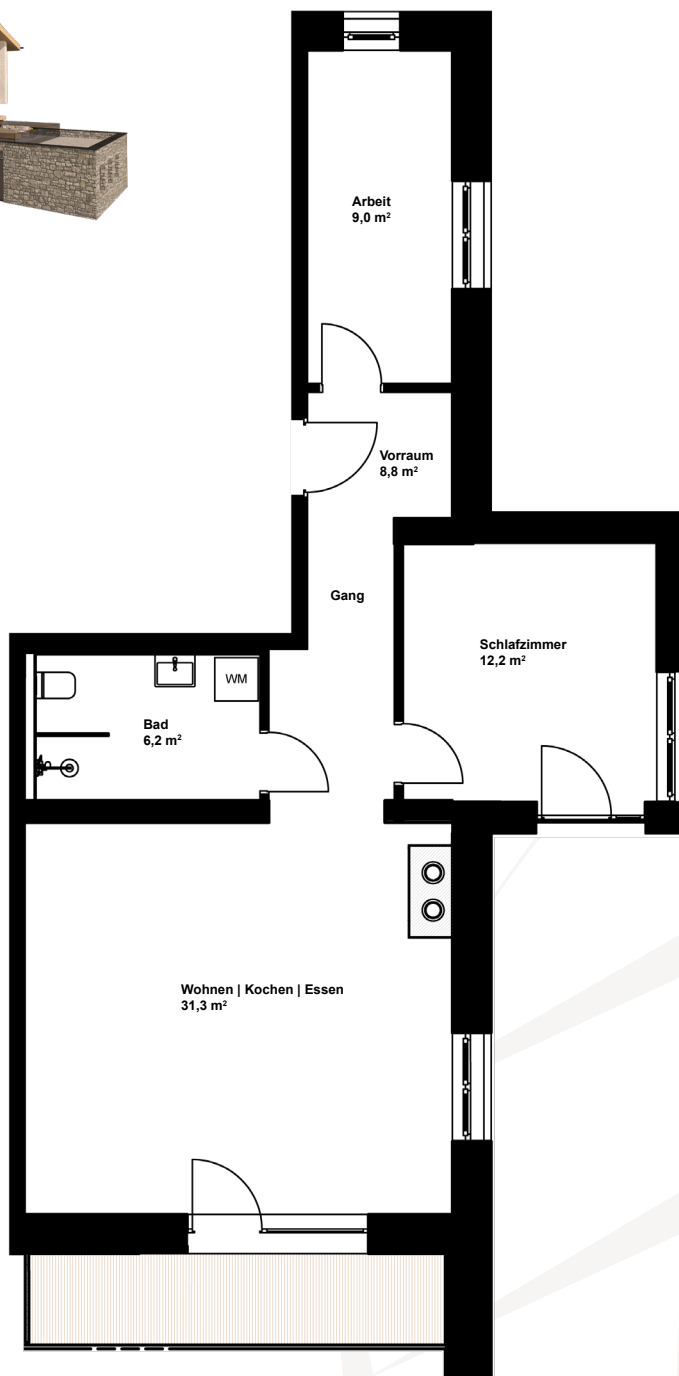

lehnerhof

natur ums eck

2.5-Zimmerwohnung

2. Obergeschoss

Nettowoohnfläche ca. 68 m²

Wohnungsnummer 7

Änderungen und Abweichungen gegenüber den publizierten Angaben bleiben ausdrücklich vorbehalten. Keine Haftung.