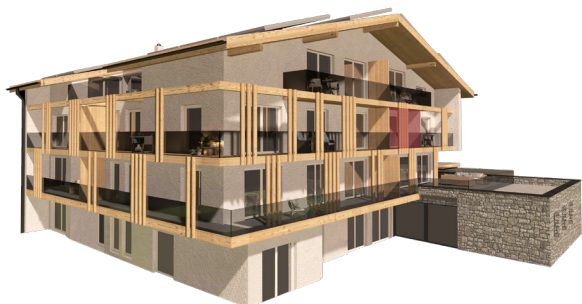

lehnerhof

natur ums eck

## 1-Zimmerwohnung

2. Obergeschoss

Nettowohnfläche ca. 30 m<sup>2</sup>

Wohnungsnummer 8

Änderungen und Abweichungen gegenüber den publizierten Angaben bleiben ausdrücklich vorbehalten. Keine Haftung.