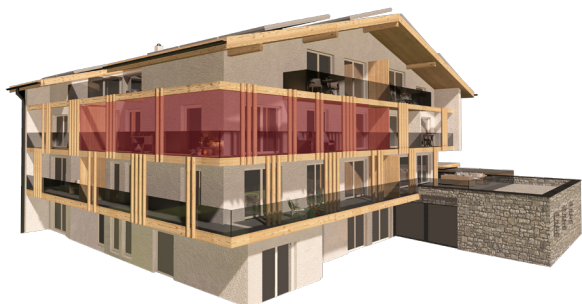

lehnerhof

natur ums eck

3-Zimmerwohnung

2. Obergeschoss

Nettowohnfläche ca. 95 m²

Wohnungsnummer 9

Änderungen und Abweichungen gegenüber den publizierten Angaben bleiben ausdrücklich vorbehalten. Keine Haftung.