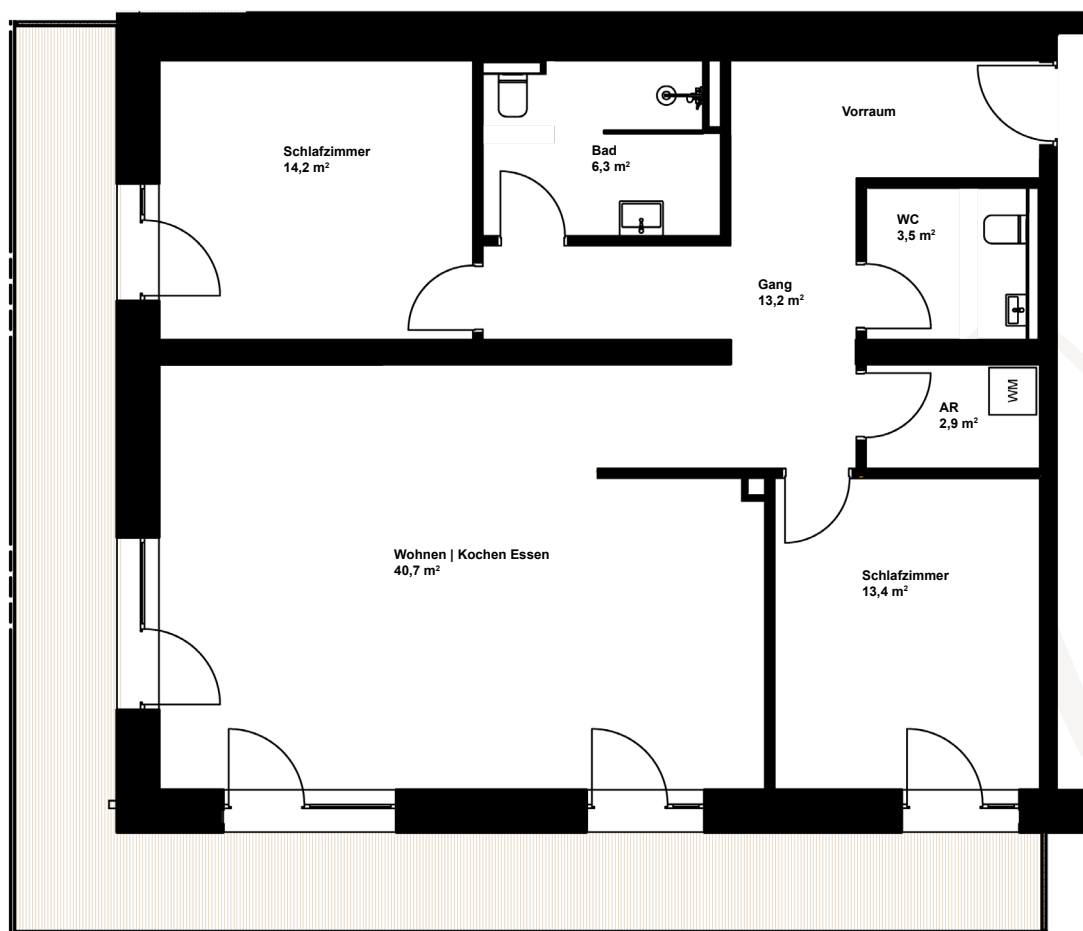

lehnerhof

natur ums eck

3-Zimmerwohnung

2. Obergeschoss

Nettowohnfläche ca. 95 m²

Wohnungsnummer 9

Änderungen und Abweichungen gegenüber den publizierten Angaben bleiben ausdrücklich vorbehalten. Keine Haftung.